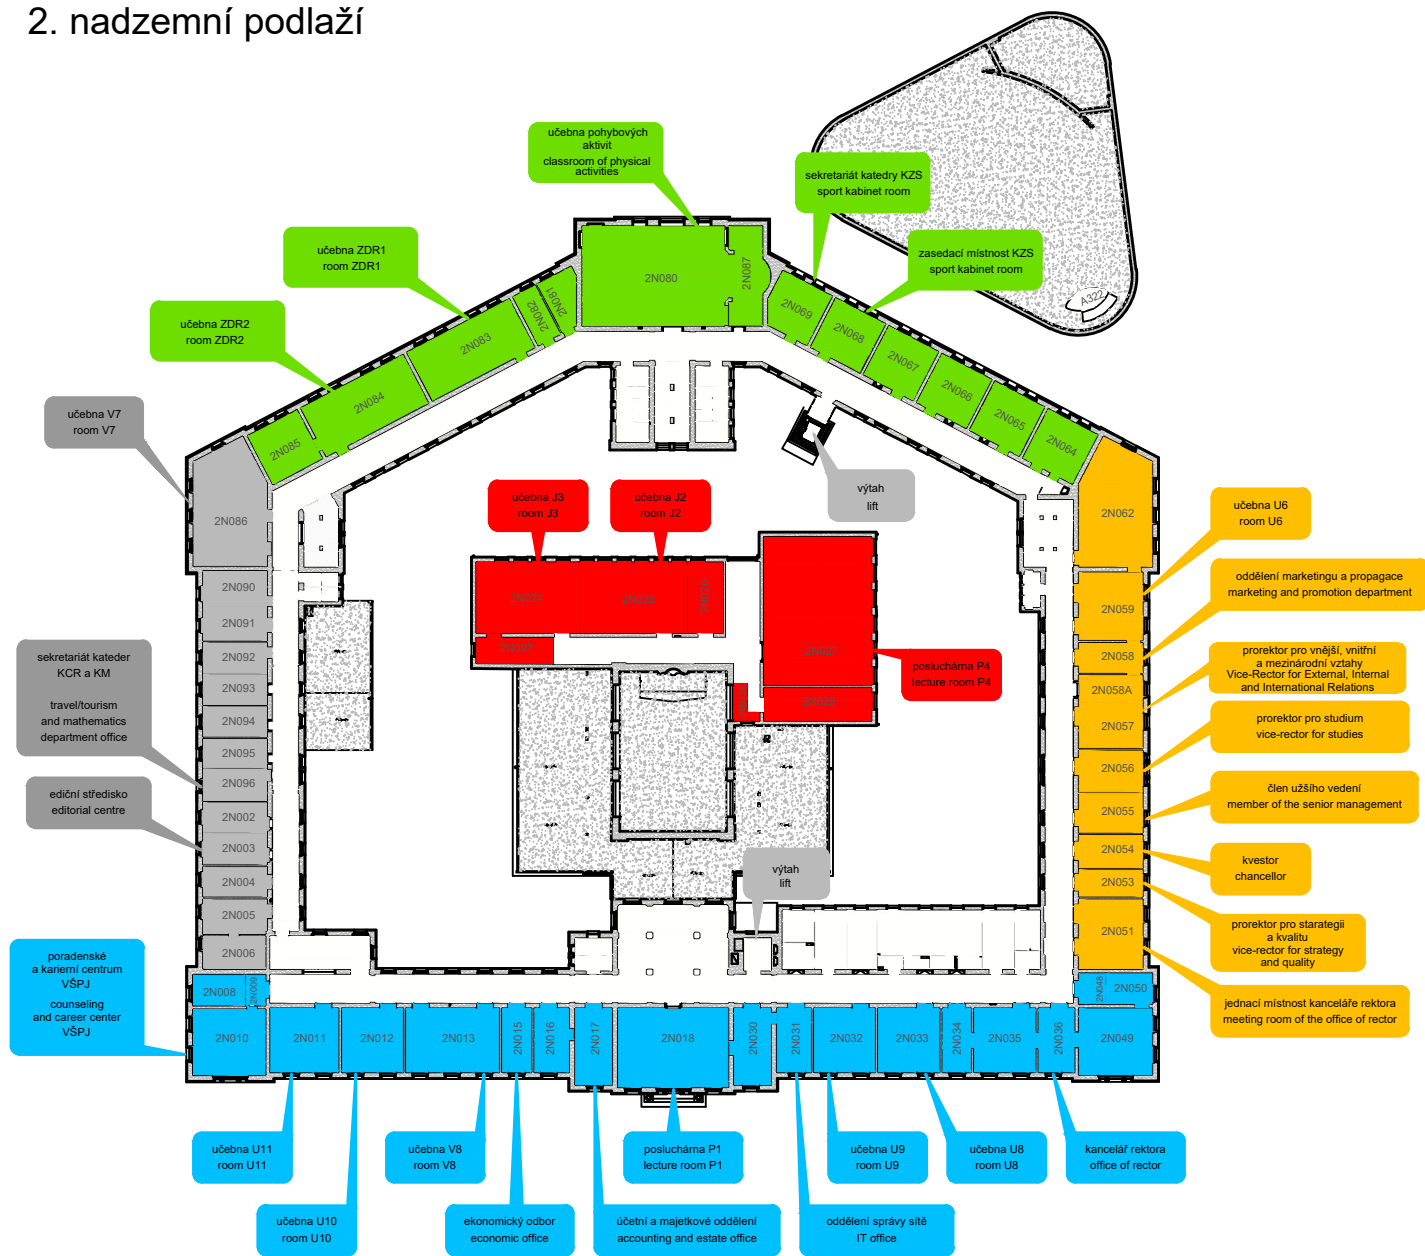

# orientační plán budovy

## 2. nadzemní podlaží

## barevná legenda

- modré křídlo
- žluté křídlo
- zelené křídlo
- šedé křídlo
- červené křídlo - přístupné pouze z vestibulu v 1. nadzemním podlaží
- moje pozice / my position