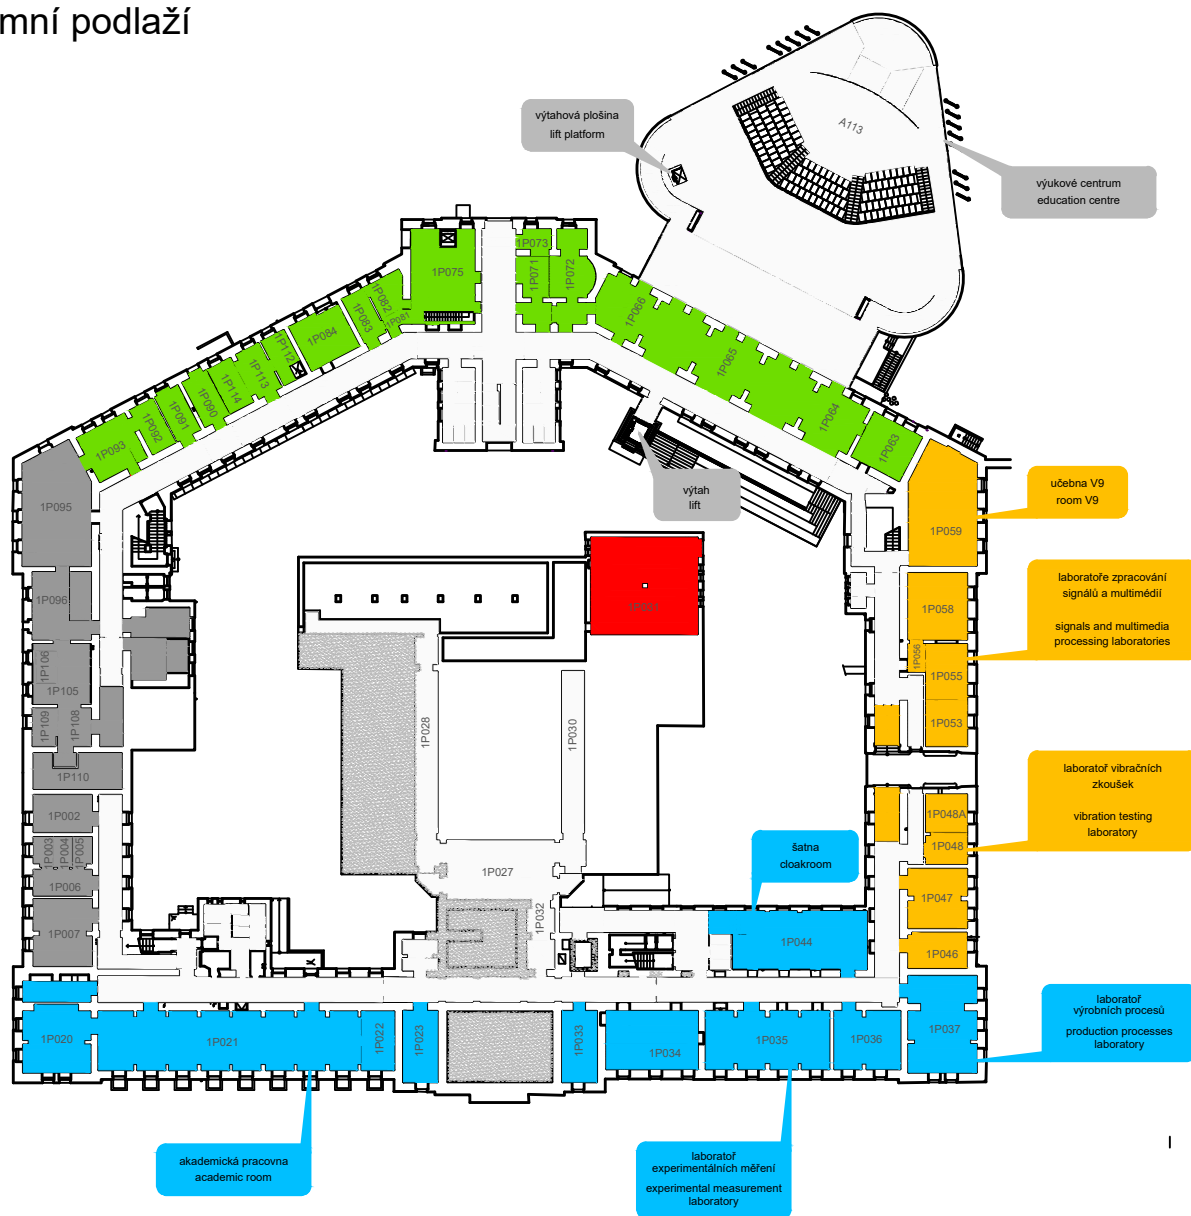

# orientační plán budovy

## 1. podzemní podlaží

## barevná legenda

- modré křídlo
- žluté křídlo
- zelené křídlo
- šedé křídlo
- červené křídlo
- moje pozice / my position