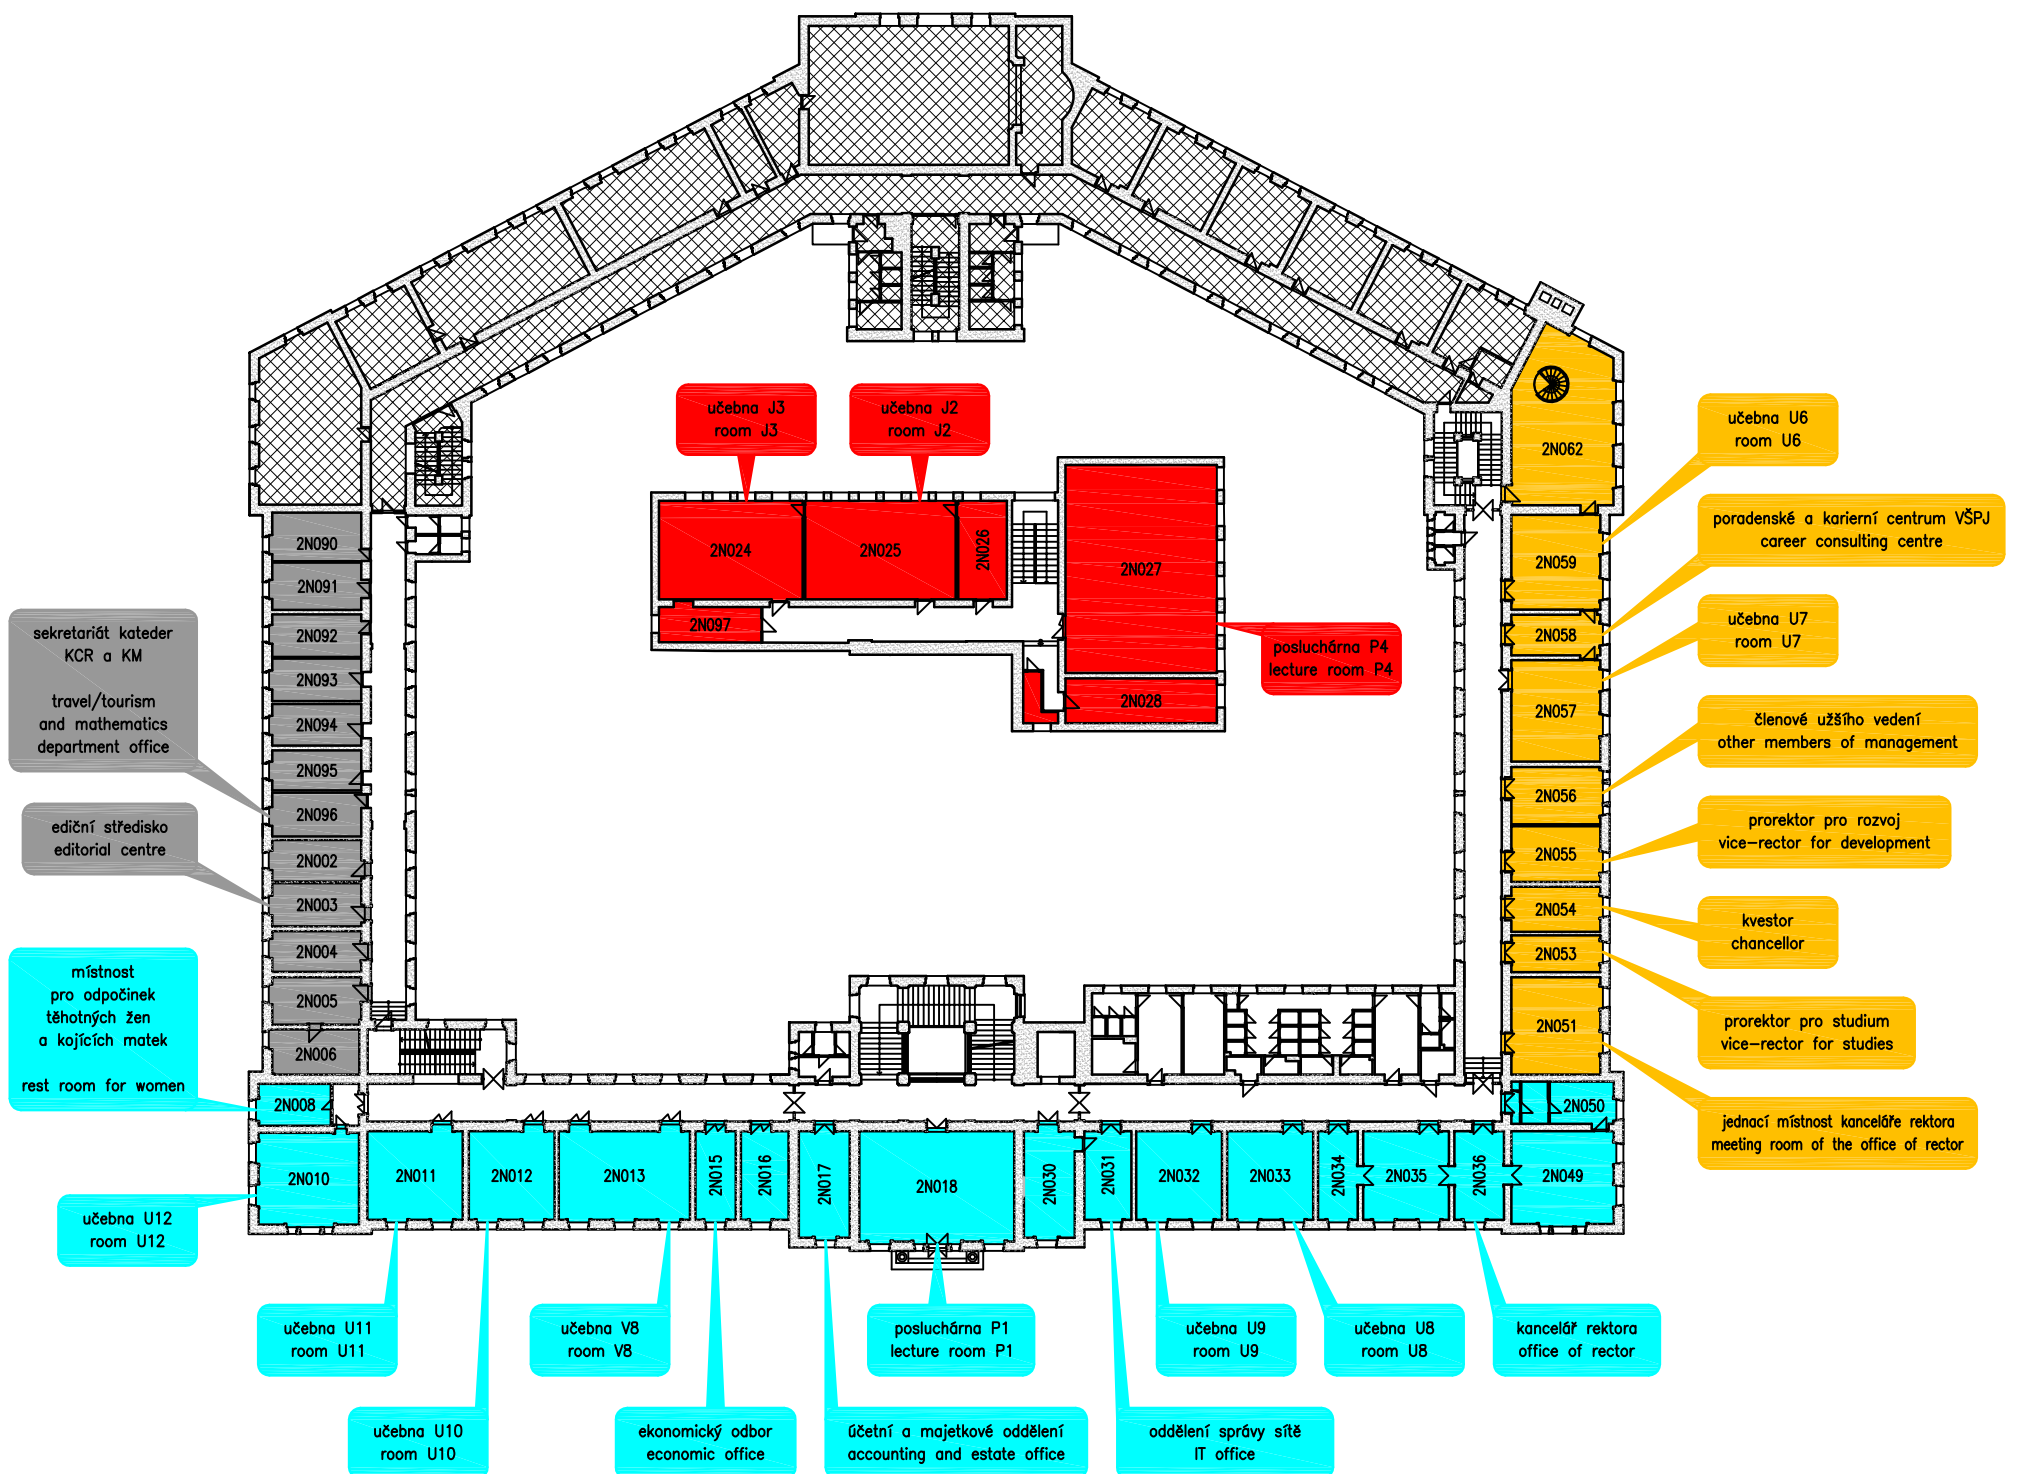

# orientační plán budovy

## 2. nadzemní podlaží

## barevná legenda

- modré křídlo
- žluté křídlo
- zelené křídlo
- šedé křídlo
- červené křídlo - přístupné pouze z vestibulu v 1. nadzemní podlaží
- ▨ nepřístupná část