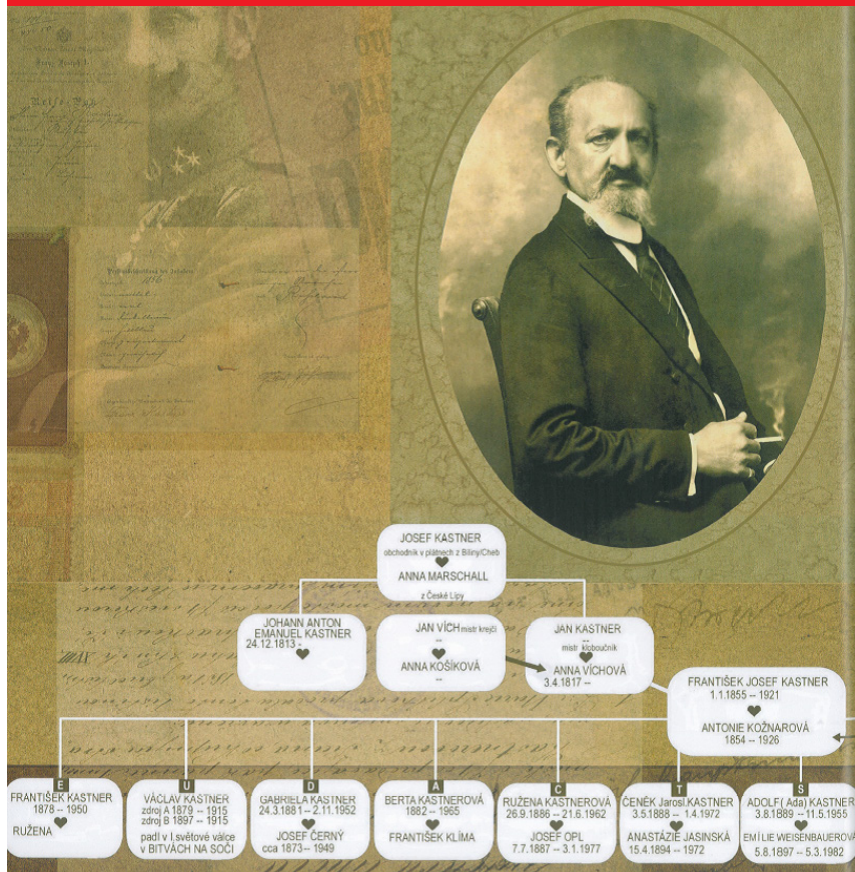

Jak si sestavit vlastní rodokmen

Pondělí
6. 6. 2016
v čase
13:00 - 14:30
v učebně **U13**

Zajímá vás historie vaší rodiny a neznáte ani jména svých pradědečků a prababiček, natož odkud a čím byli?

Přijďte se poučit, jak a kde začít pátrat, nač můžete narazit a jak daleko do minulosti lze dojít.