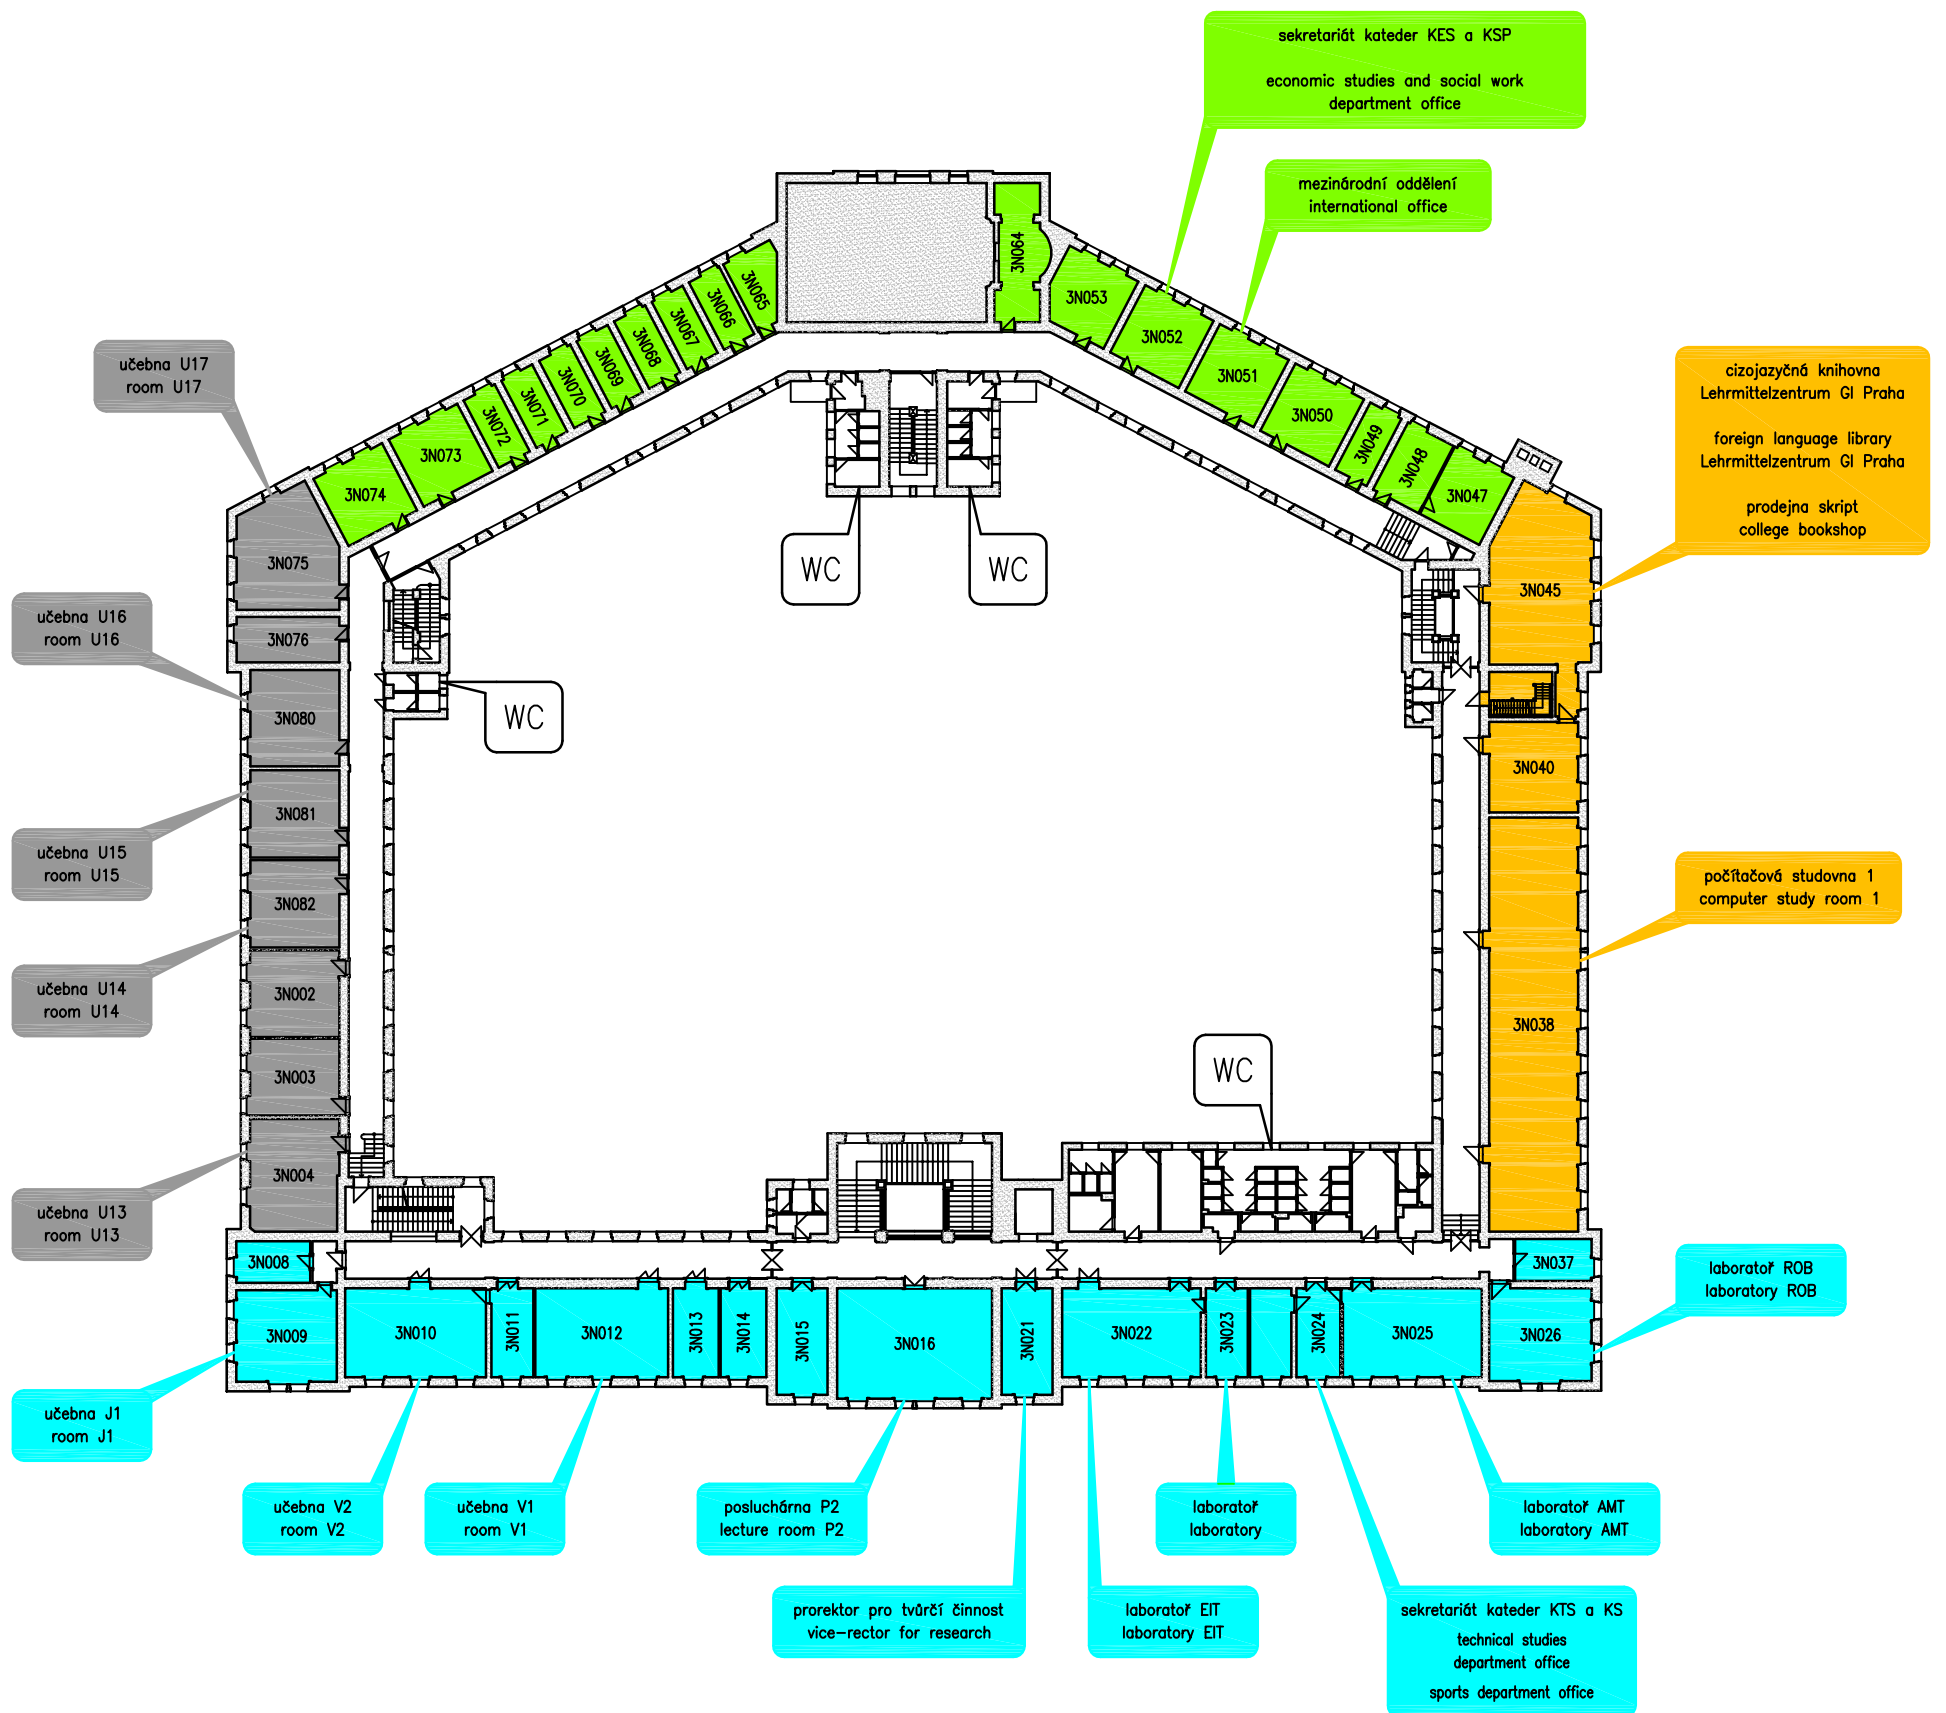

# orientační plán budovy

## 3. nadzemní podlaží

## barevná legenda

- modré křídlo
- žluté křídlo
- zelené křídlo
- šedé křídlo