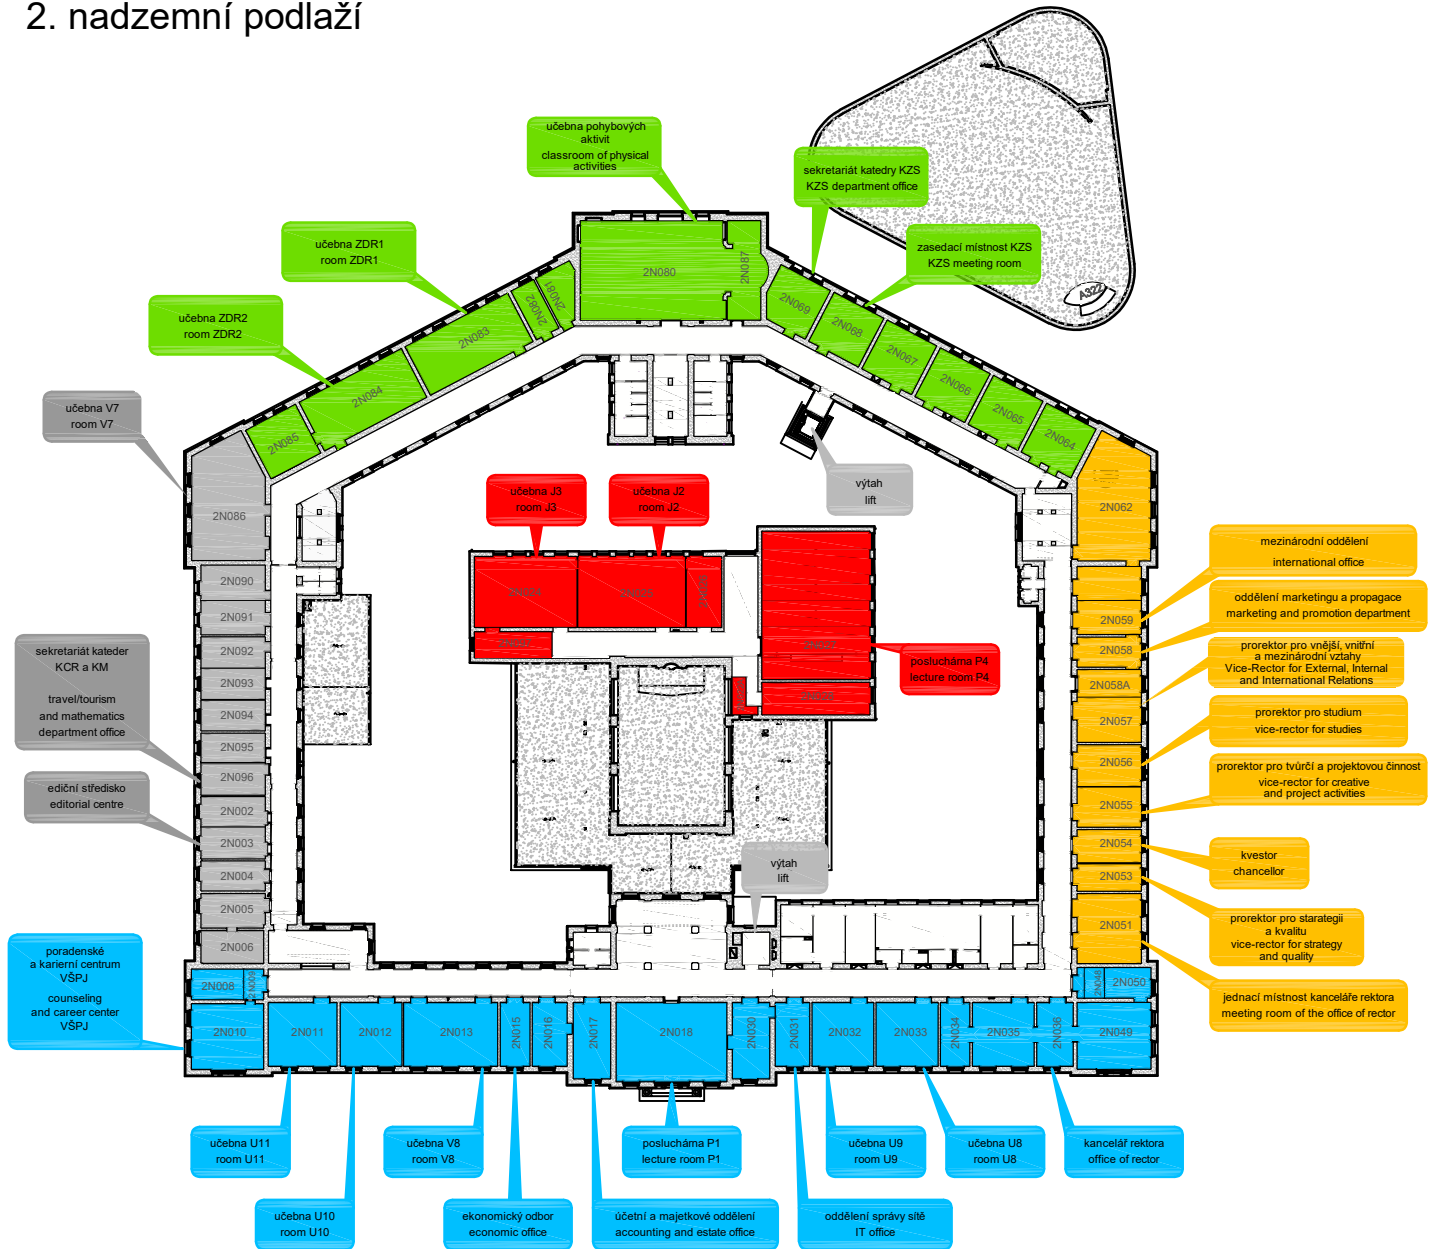

orientační plán budovy

2. nadzemní podlaží

barevná legenda

- modré křídlo
- žluté křídlo
- zelené křídlo
- šedé křídlo
- červené křídlo - přístupné pouze z vestibulu v 1. nadzemní podlaží
- moje pozice / my position