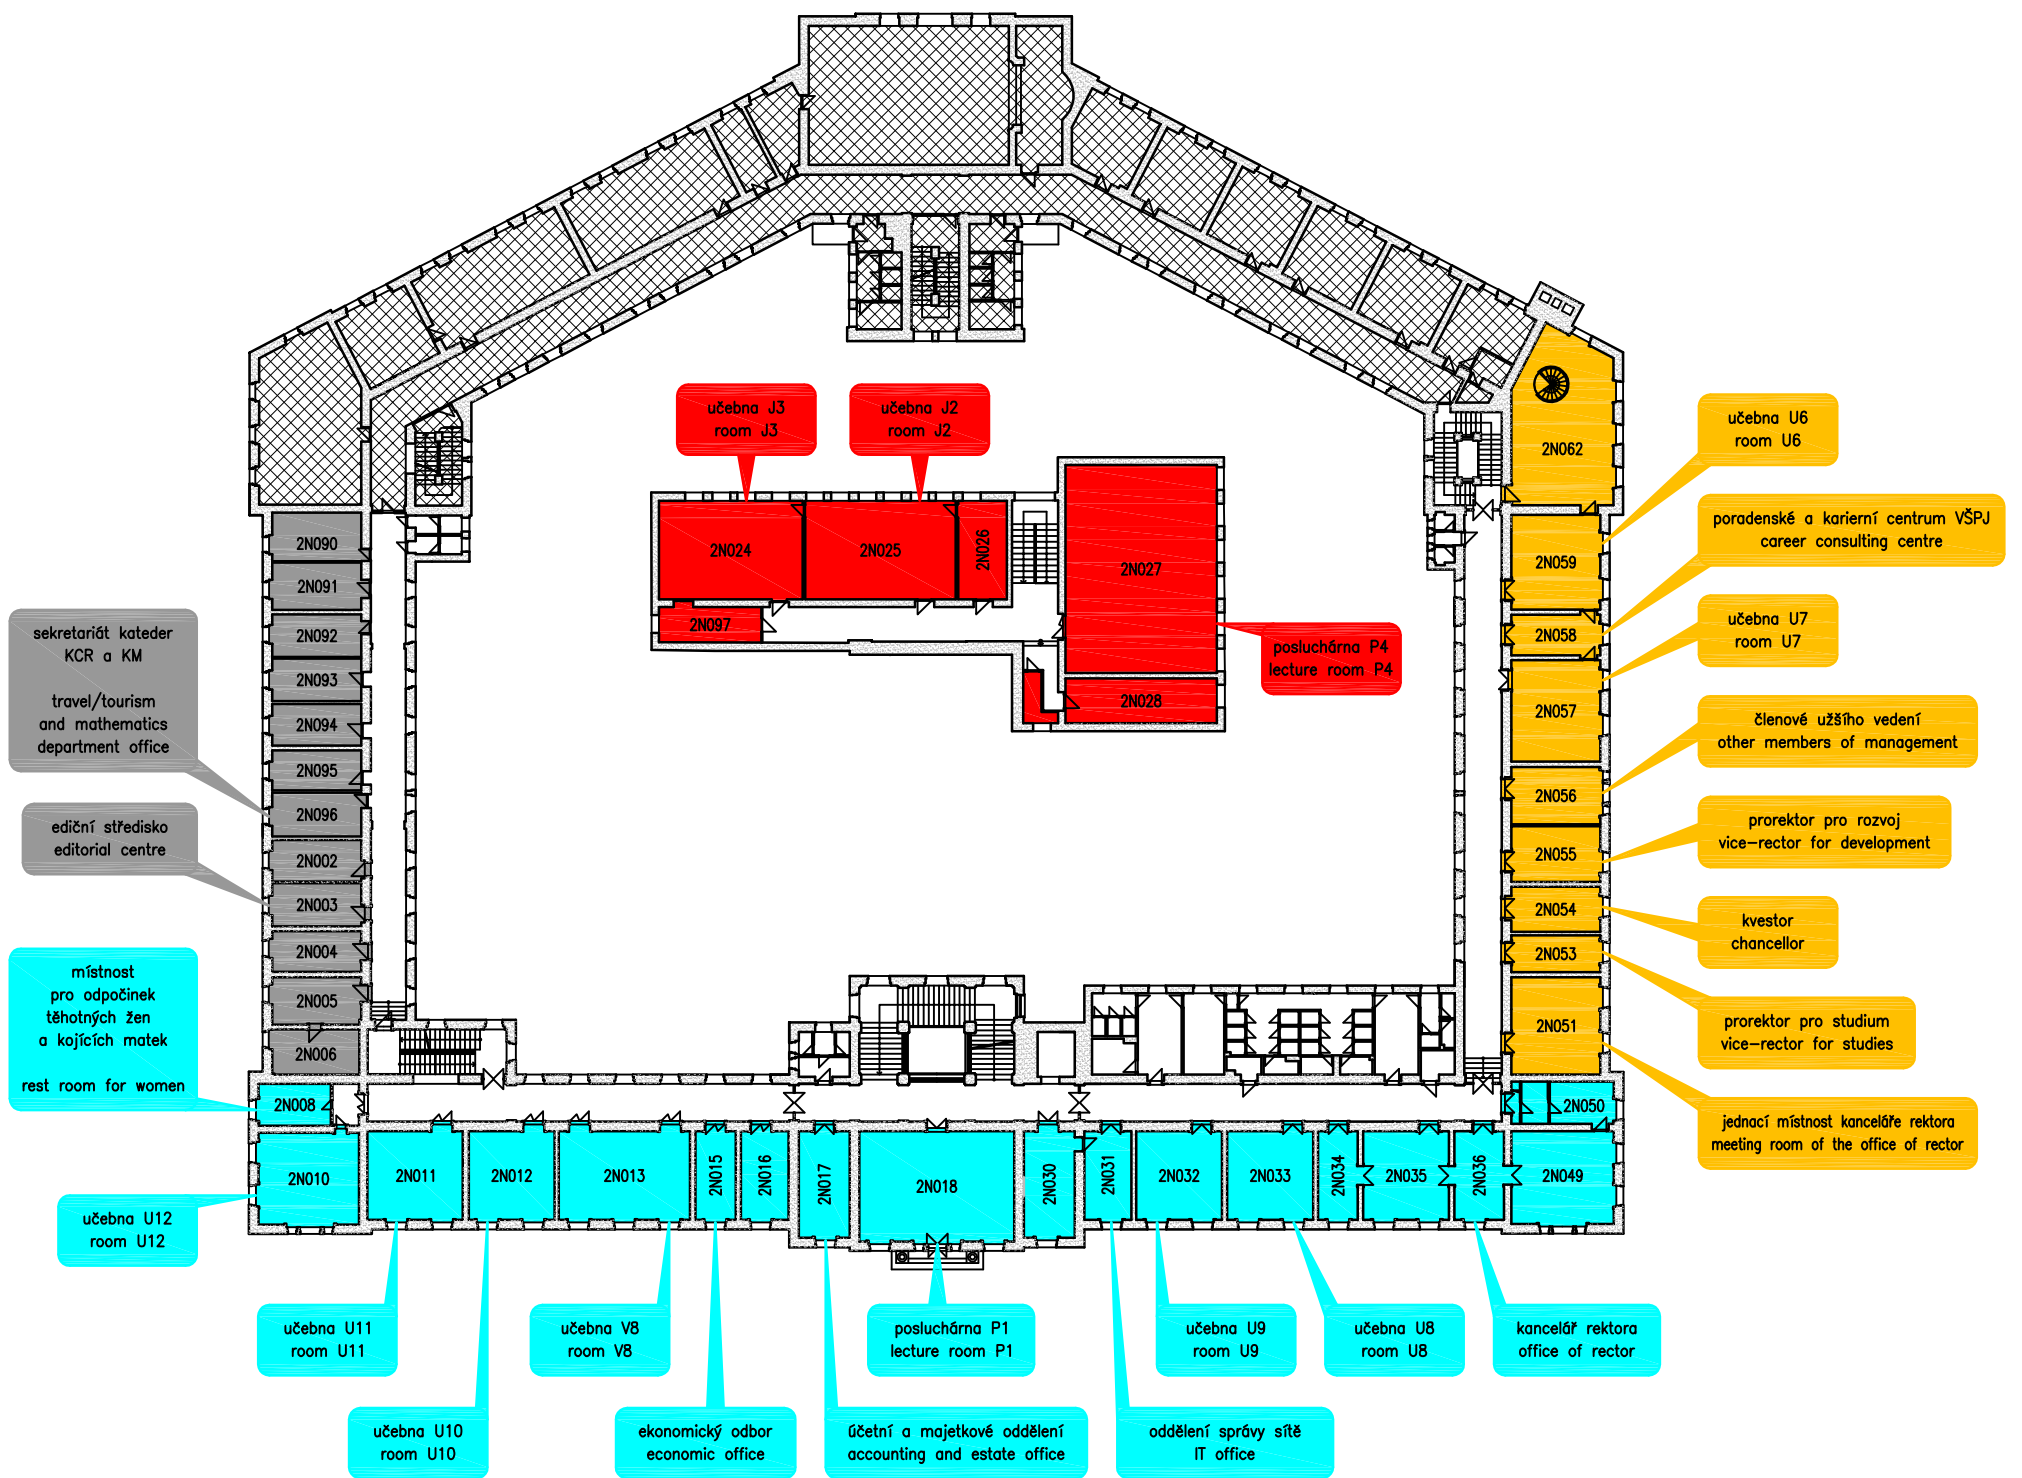

orientační plán budovy

2. nadzemní podlaží

barevná legenda

- modré křídlo
- žluté křídlo
- zelené křídlo
- šedé křídlo
- červené křídlo - přístupné pouze z vestibulu v 1. nadzemní podlaží
- ▨ nepřístupná část