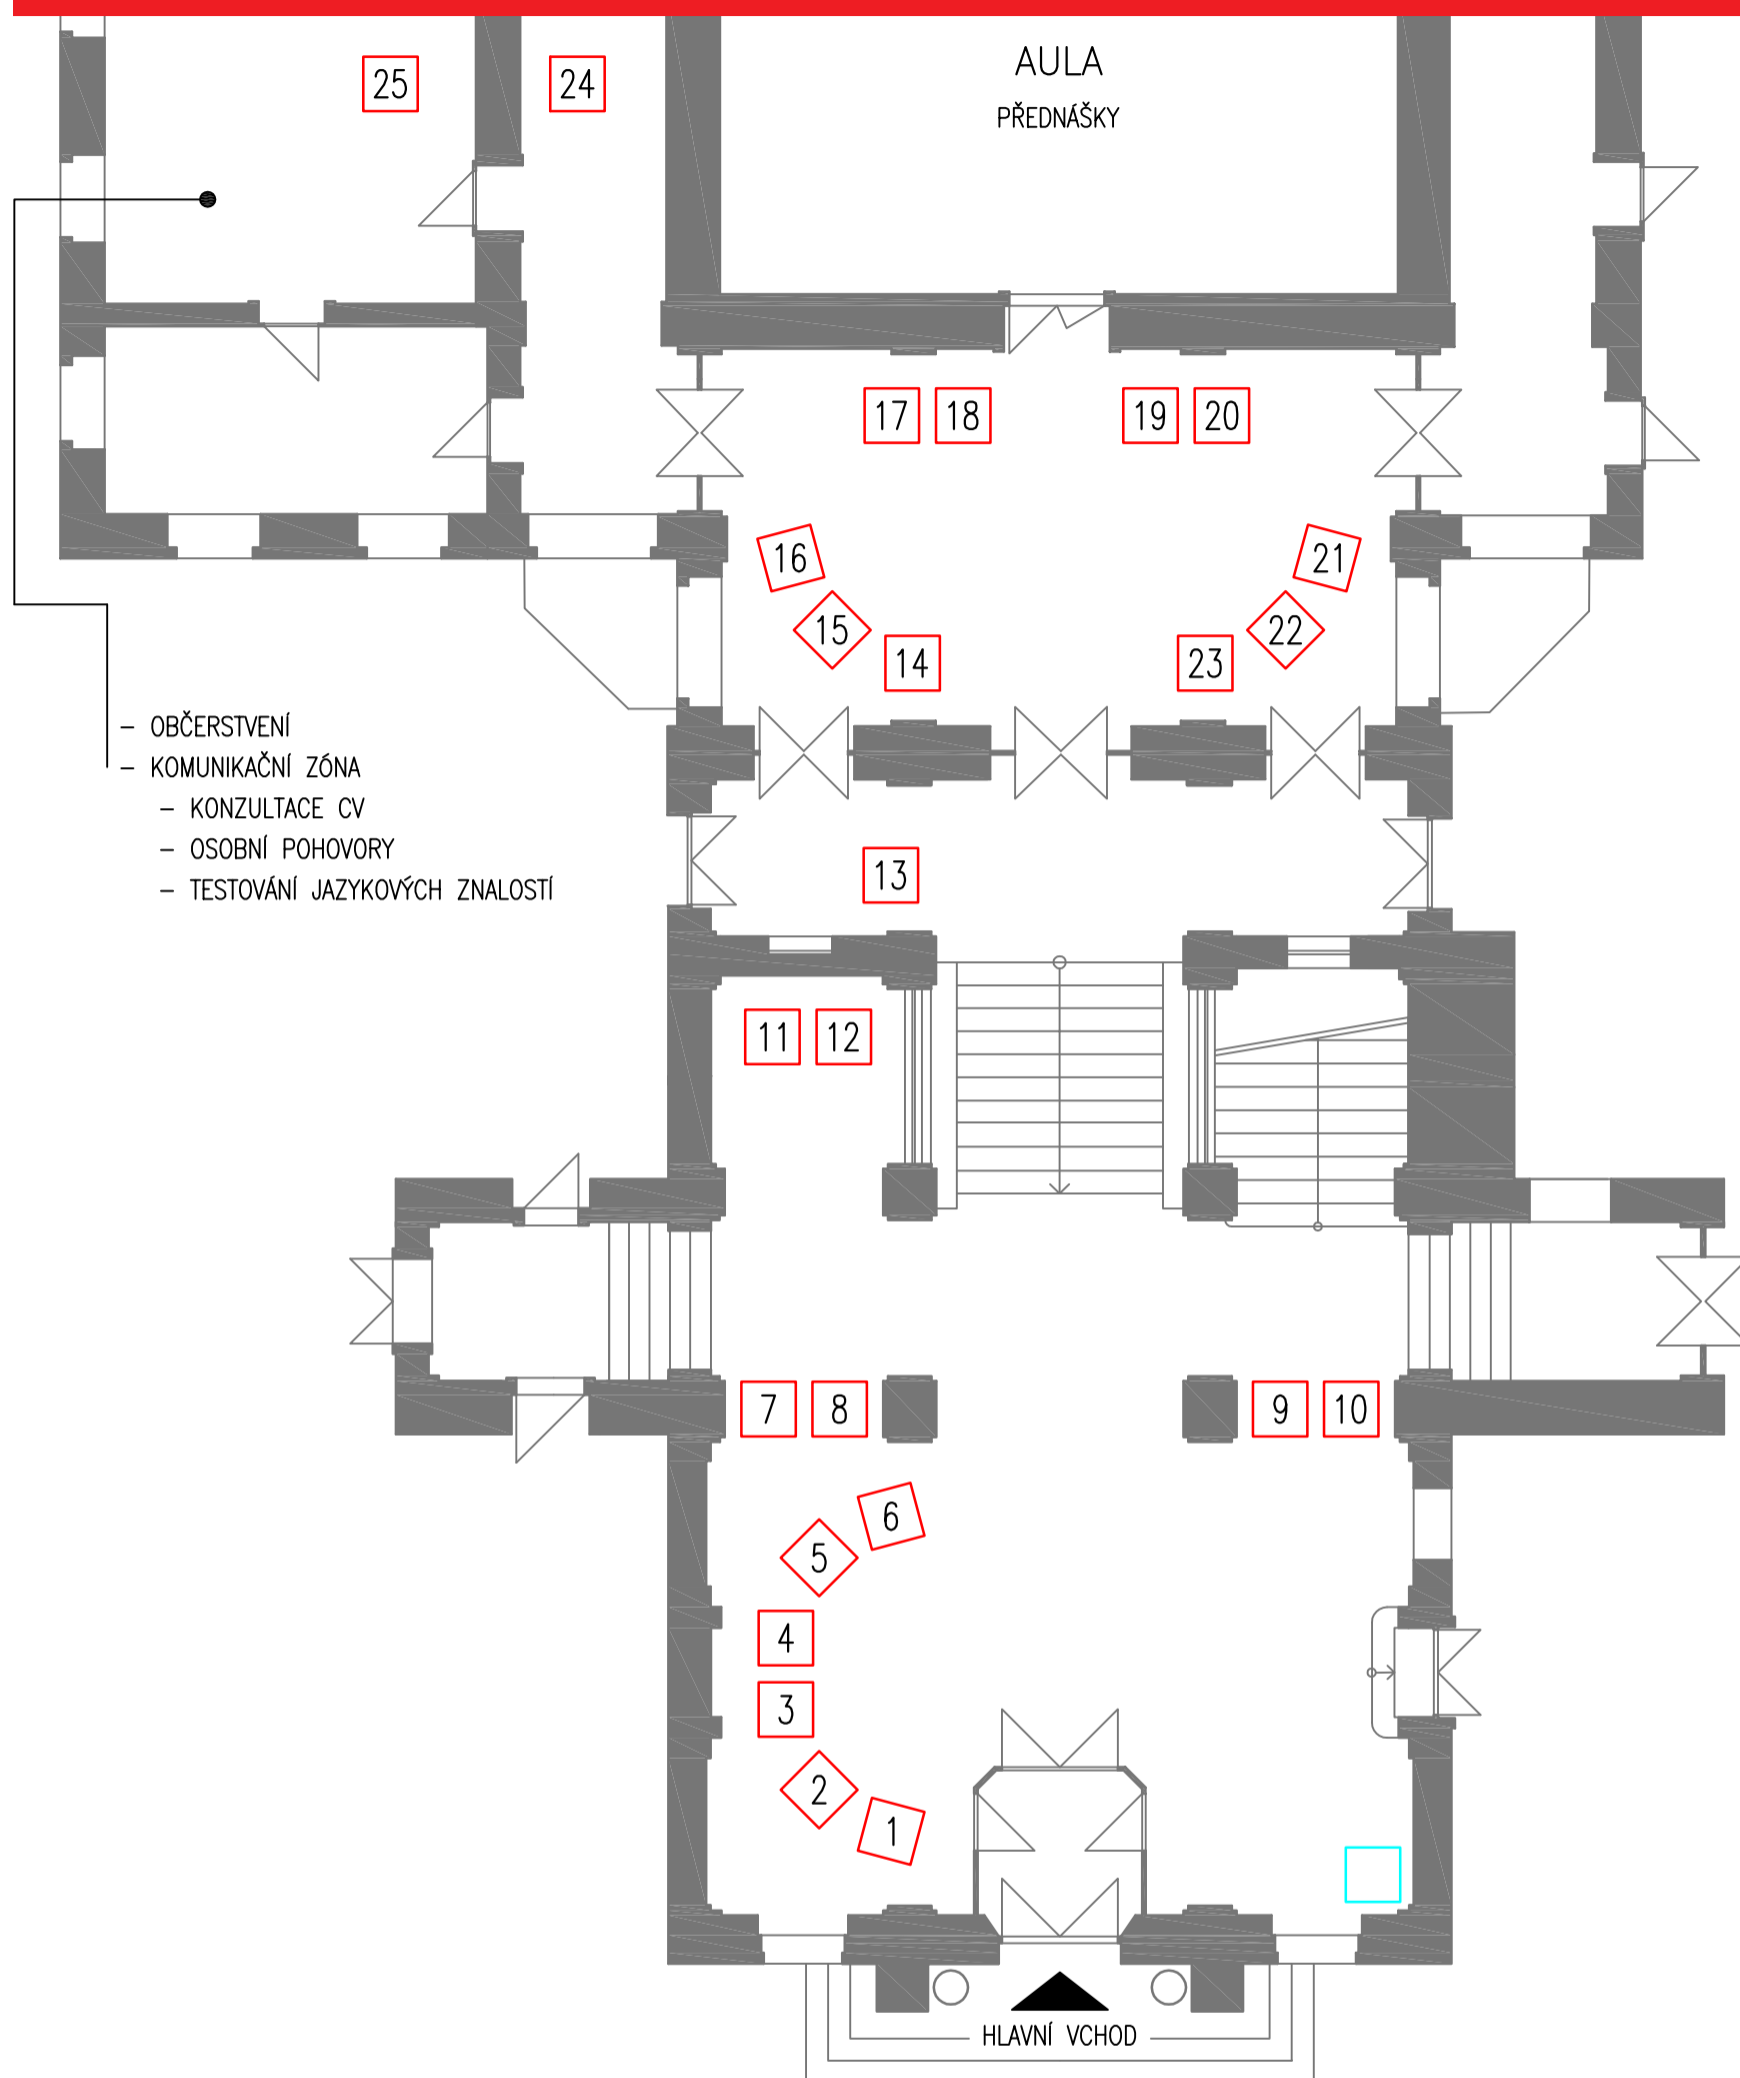

Jobstart 2016 - orientační pláněk

1	EuropeDirect a Eurocentrum Jihlava
2	Nemocnice Třebíč, p.o.
3	Hotel Medlov, Fryšava pod Žákovou horou
4	Domov pro seniory Velké Meziříčí, p.o.
5	Stratutární město Jihlava
6	Huhtamaki ČR, a.s.
7	Ammeraal Beltech, s.r.o.
8	Atep, s.r.o.
9	ARGO22, s.r.o.
10	Student agency, k. s.
11	Nemocnice Pelhřimov, p.o.
12	Komtesa, spol. s.r.o.

13	ICOM transport, a.s.
14	FDV, Cesta pro mladé
15	Nemocnice Jihlava, p.o.
16	Kraj Vysočina + Evropský region Dunaj-Vltava
17	KRONOSPAN ČR, spol. s r.o.
18	Česká pojišťovna, a.s.
19	EURES, ÚP ČR, Krajská pobočka v Jihlavě
20	Enviro-pol, s.r.o.
21	PATROL group s.r.o.
22	Nemocnice Havlíčkův Brod, p.o.
23	T-Mobile Czech Republic, a.s.
24	Hotel Astra, Špindlerův Mlýn
25	British Council VŠPJ