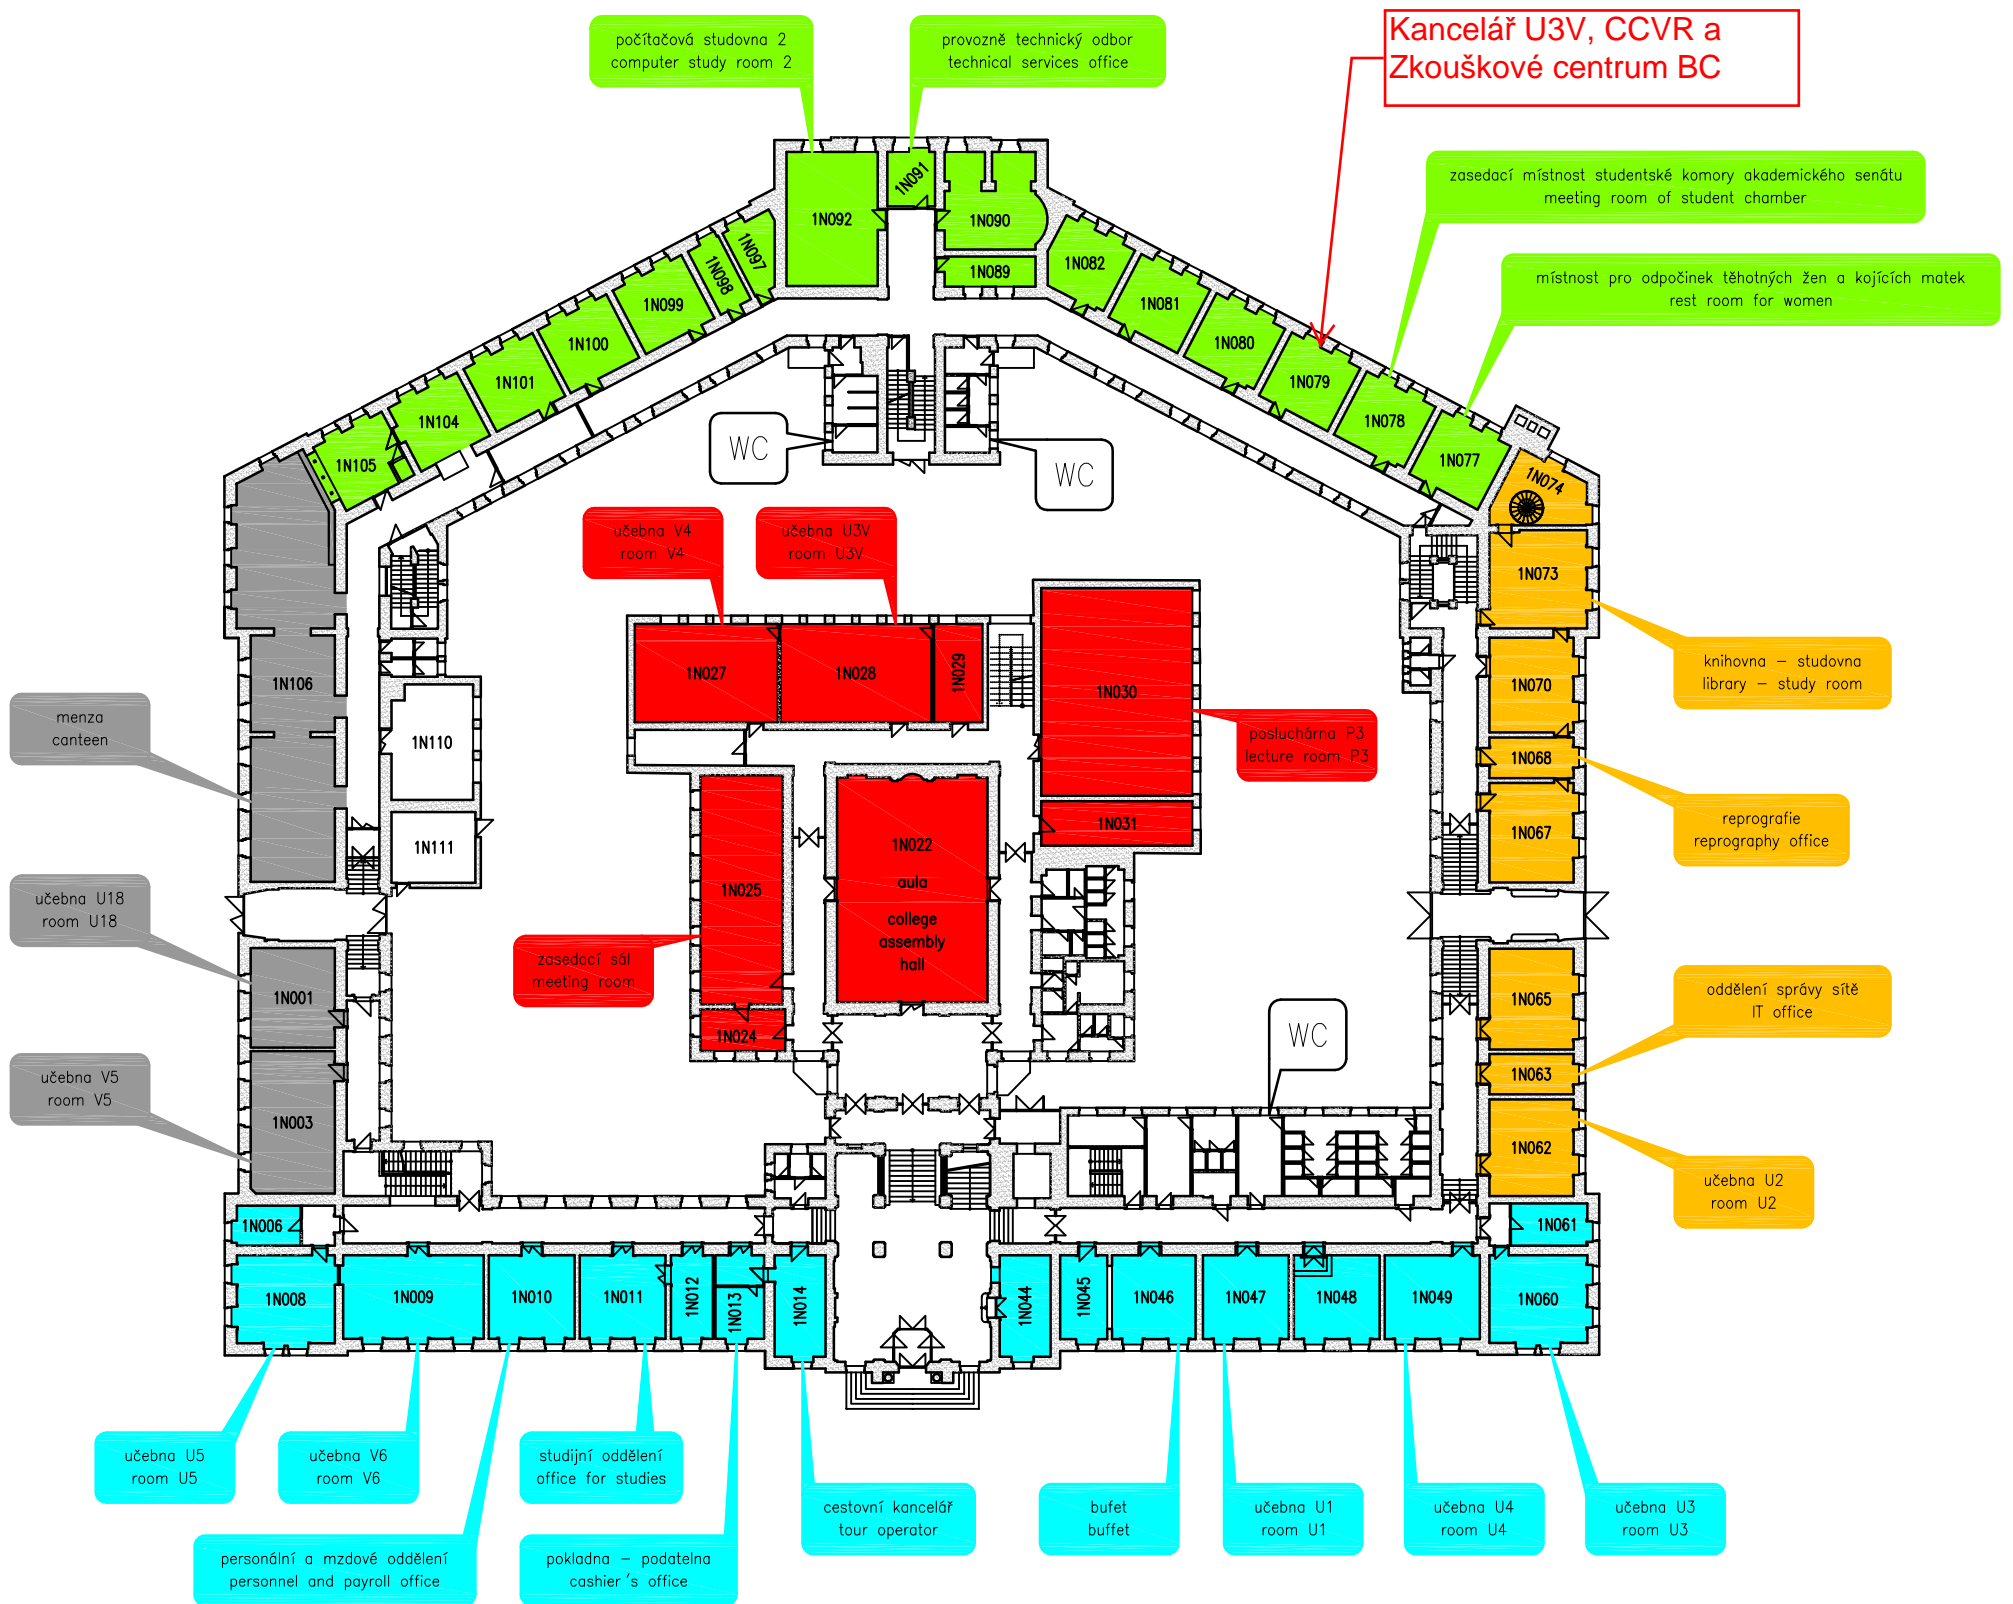

orientační plán budovy

1. nadzemní podlaží

barevná legenda

- modré křídlo
- žluté křídlo
- zelené křídlo
- šedé křídlo
- červené křídlo